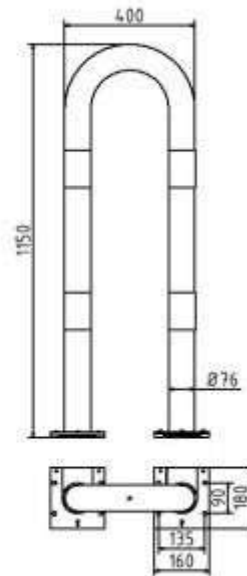

Artikelnummer: 477_07APBG

Artikel: Rammschutzbügel abnehmbar Stahlrohr Ø 76 mm gelb / schwarz,
Gesamtbreite: 400 mm, Höhe Überflur: 1150 mm

Technische Daten:

Gewicht: 0,00 kg/St

Material: Stahl S235 JR

Oberfläche: Feuerverzinkt und Pulverbeschichtet

Beschreibung:

Rammschutzbügel abnehmbar mit Bodenplatten 160 x 180 mm zum Aufdübeln, für vorübergehende Öffnung / Sperrung von Zugängen. Der Schutzbügel wird aus den aufgedübelten Bodenplatten entnommen und bei Bedarf wieder eingeschoben und mit Innensechskantschrauben verriegelt, Gesamtbreite: 400 mm, Höhe Überflur: 1150 mm